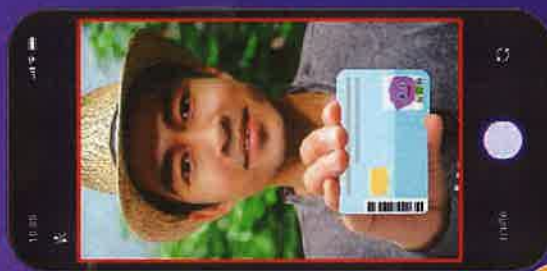

# สมัครเป็นลูกค้าง่าย & ดูราคาขายกับ ครีตรัง

**1**

ดาวน์โหลด  
แอปฟรีตั้งเพื่อนชาวสวน

**2**

กดที่ "สมัครเลย"  
หรือปุ่ม "ขายยาง"

**3**

กรอกรายละเอียดครบถ้วน  
พร้อมถ่ายรูปใบหน้าคู่กับ  
บัตรประชาชนเพื่อยืนยันตัวตน